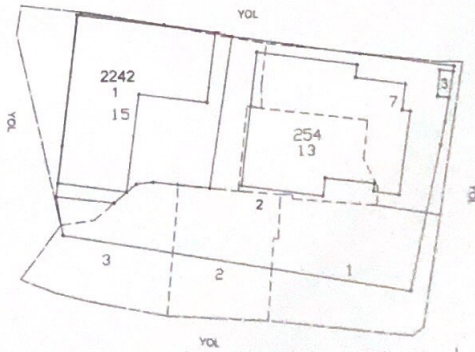

PARSELASYON DURUM HARİTASI

İLİ	: TUNCELI
İLÇESİ	: MERKEZ
MAHALLE	: ALPDOĞAN
ADA NO	: 2242

4 330 500
547 500

4 330 500
547 600

4 330 400
547 500

4 330 400
547 600

UYGUNDUR	
BELEDİYE/ÖZEL İDARE/PROJE İDARESİ	
KONTROL EDEN	ONAYLAYAN